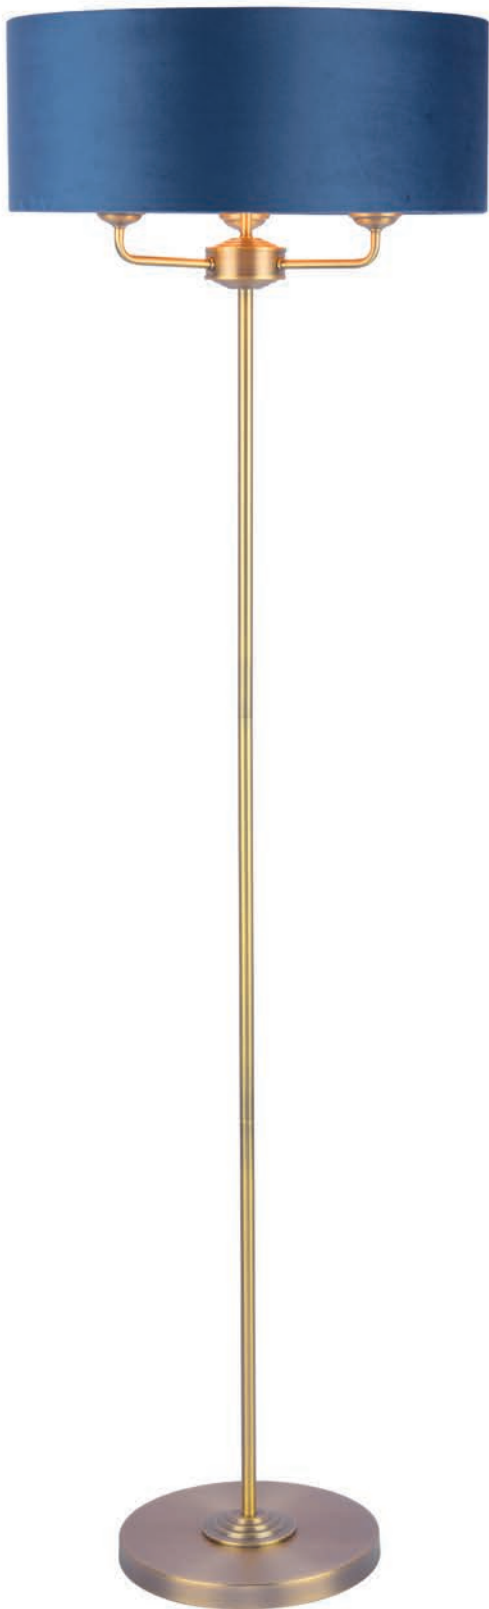

LA3756237-Q

Matt Antique Brass & Blue
c/w blue velvet shade

6 x 40w max SES CNDL

H min43 - max138 x Ø55cm

The Sorrento

MATT ANTIQUE BRASS

Sorrento 3lt Floor Lamp

LA3756235-Q