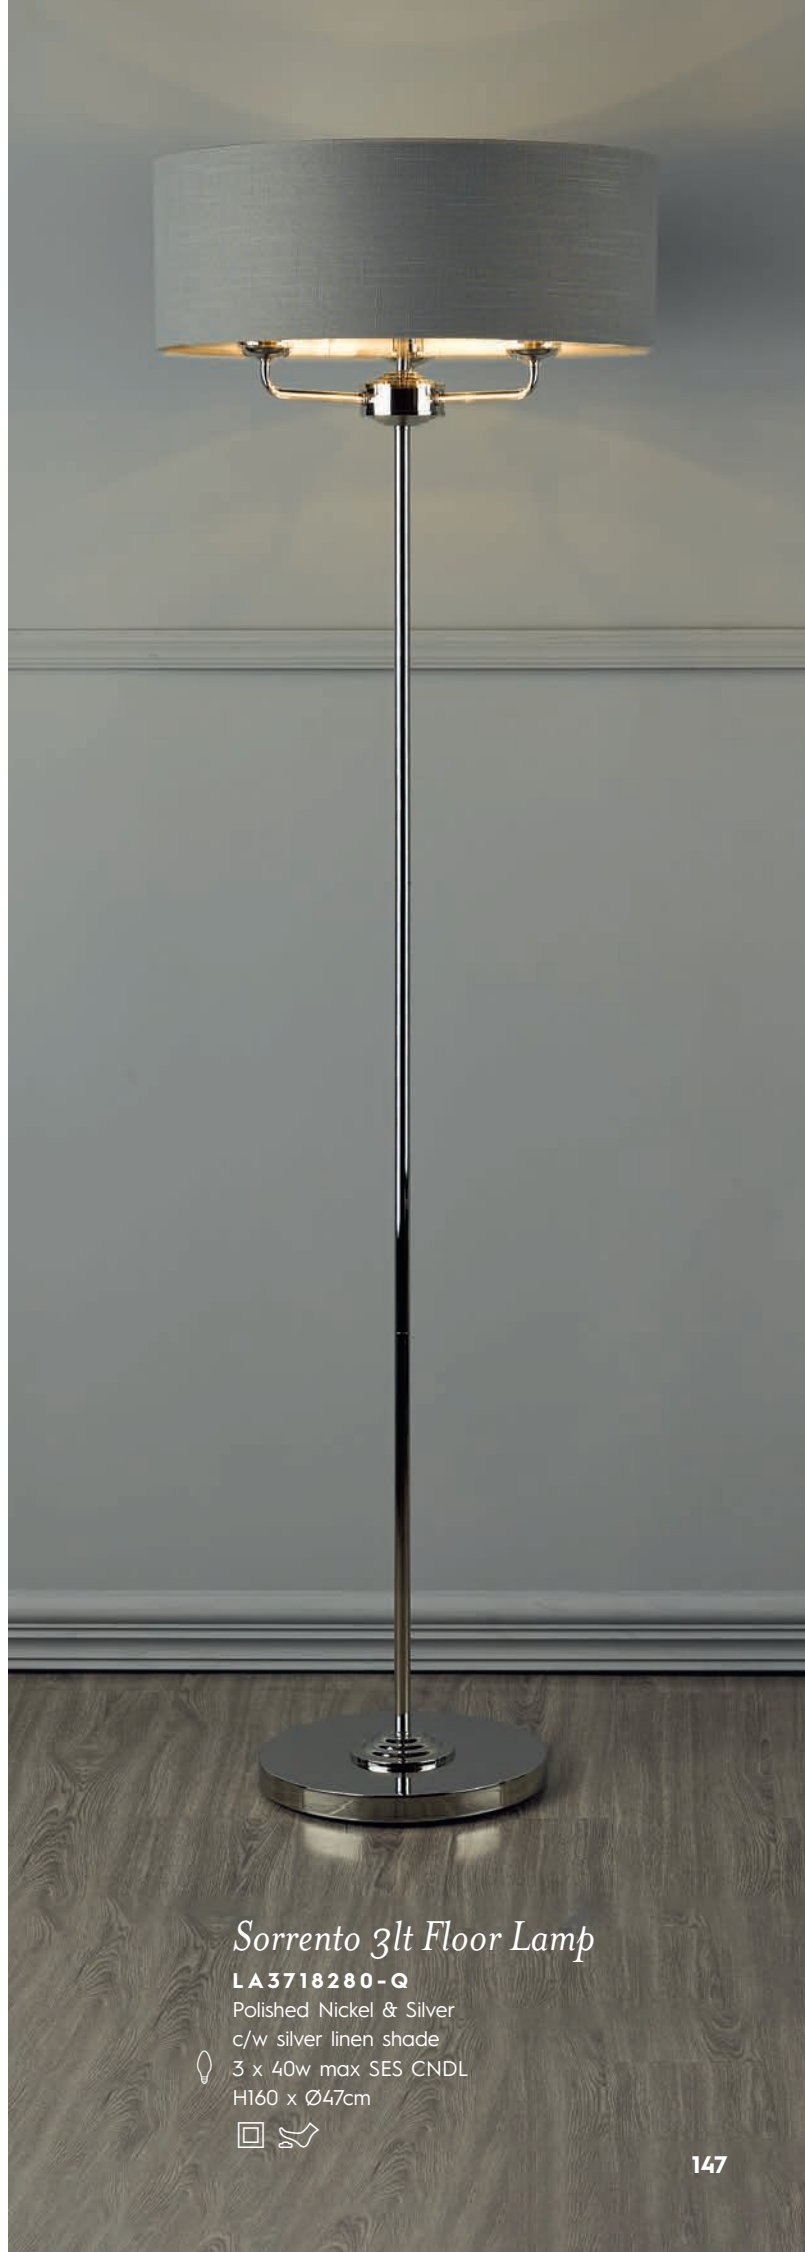

Sorrento 3lt Floor Lamp

LA3718280-Q

Polished Nickel & Silver
c/w silver linen shade

3 x 40w max SES CNDL
H160 x Ø47cm