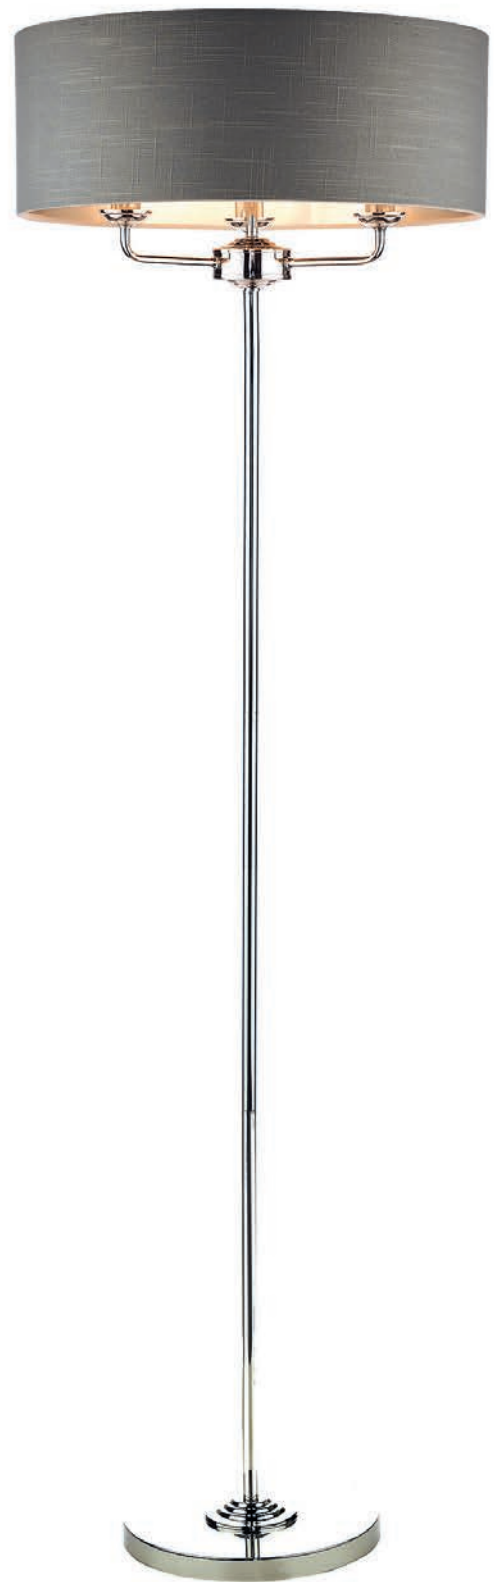

Sorrento 3lt Floor Lamp

LA3688866-Q

Polished Nickel & Grey
c/w grey linen shade

⚡ 3 x 40w max SES CNDL
H160 x Ø47cm