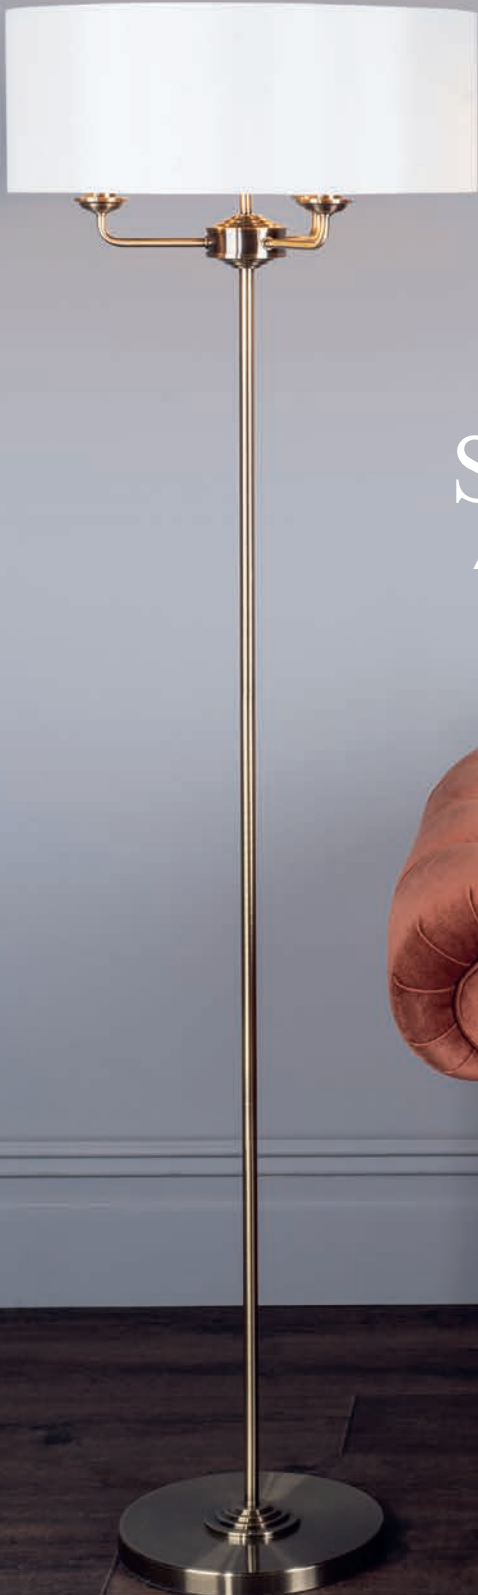

Sorrento 3lt Table Lamp

LA3756234-Q

Matt Antique Brass & Blue
c/w blue velvet shade

 3 x 40w max SES CNDL
H52 x Ø32cm

Sorrento 3lt Floor Lamp

LA3622148-Q

Antique Brass & Ivory
c/w ivory faux silk shade

3 x 40w max SES CNDL
H160 x Ø47cm