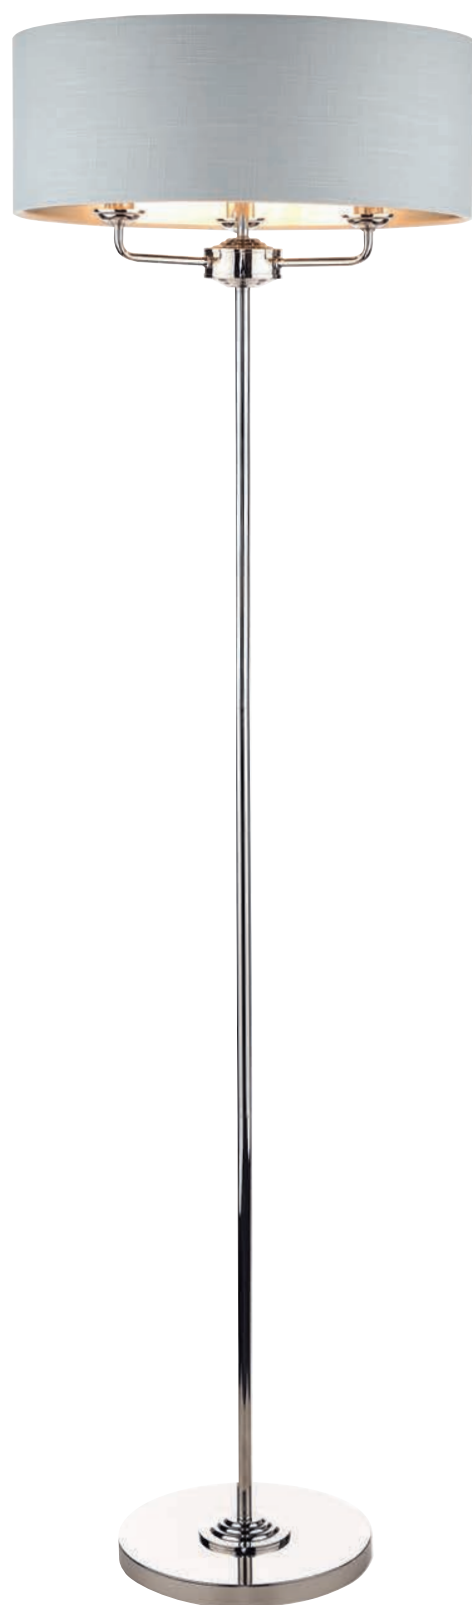

Sorrento 3lt Floor Lamp

LA3718280-Q

Polished Nickel & Silver
c/w silver linen shade

⚡ 3 x 40w max SES CNDL
H160 x Ø47cm

Sorrento 6lt Pendant

LA3718274-Q

Polished Nickel & Silver

c/w silver linen shade