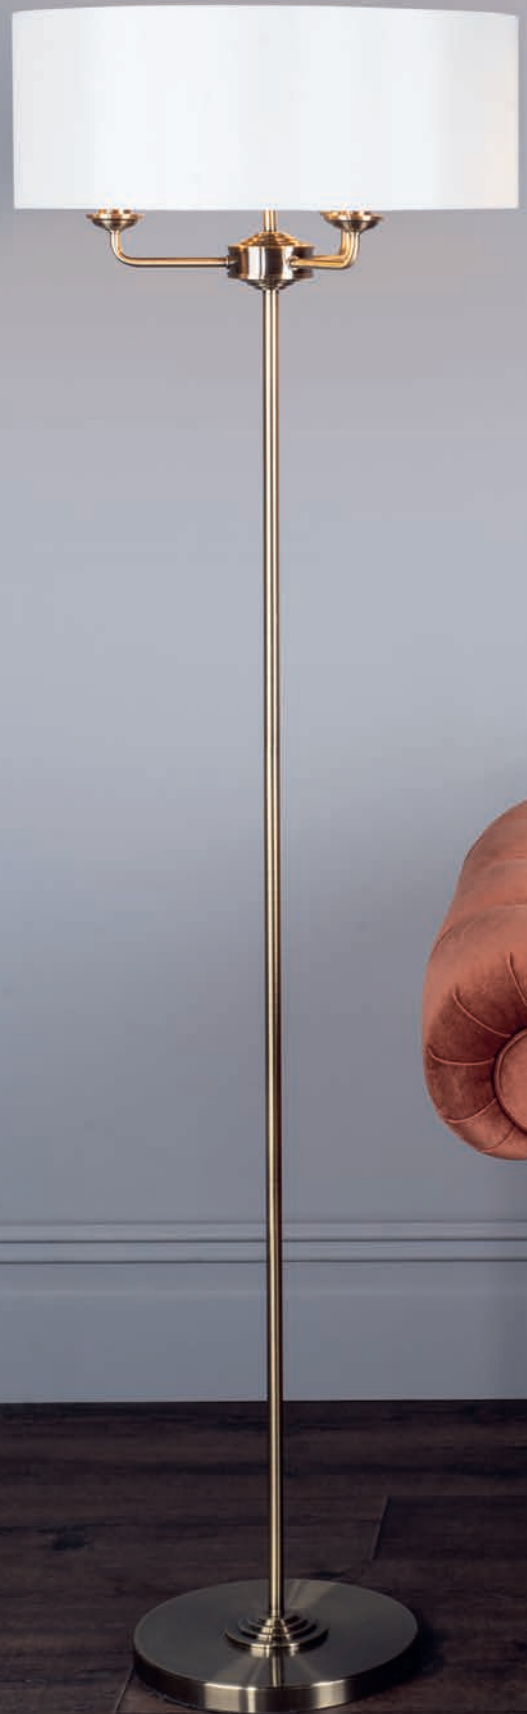

⚡ 3 x 40w max SES CNDL

H160 x Ø47cm

Sorrento 3lt Table Lamp

LA3655967-Q

Antique Brass & Ivory
c/w ivory faux silk shade
3 x 40w max SES CNDL
H52 x Ø32cm

Sorrento 3lt Floor Lamp

LA3622148-Q

Antique Brass & Ivory
c/w ivory faux silk shade
3 x 40w max SES CNDL
H160 x Ø47cm