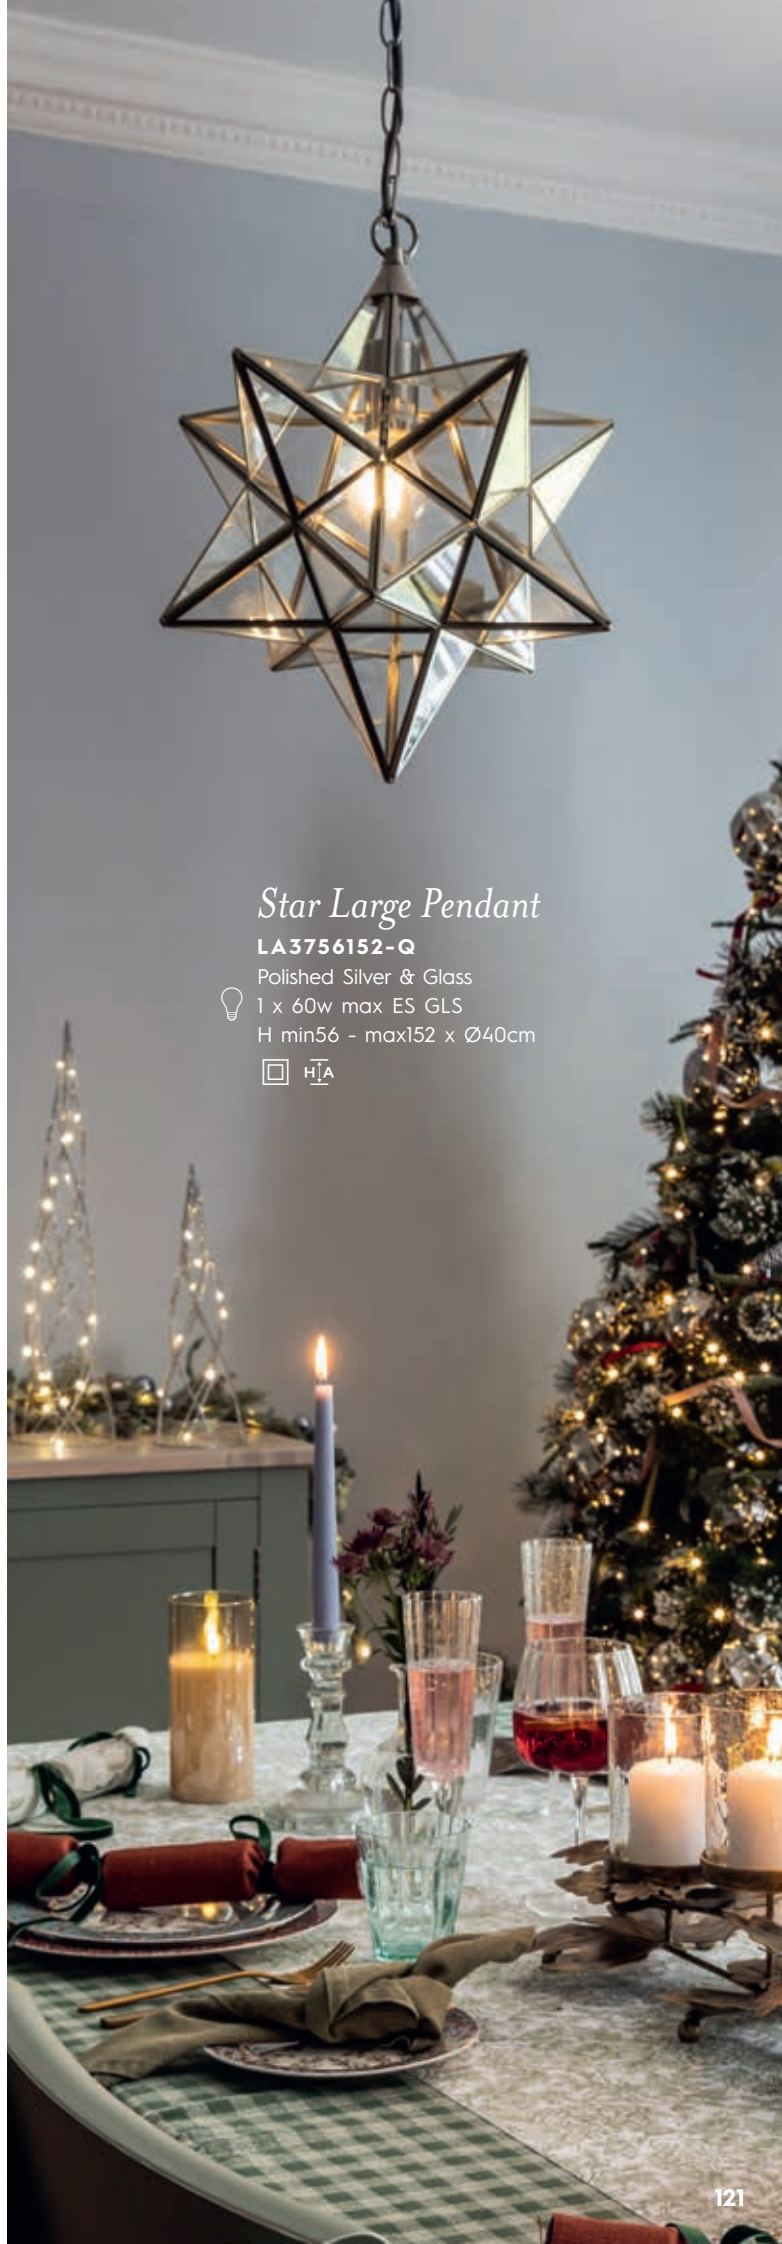

D25 x H min35 - max130 x W25cm

*The
Star*

ANTIQUE BRASS

Star Small Pendant

LA3756059-Q

Polished Silver & Glass

1 x 40w max SES CNDL

H min37 - max137 x Ø32cm