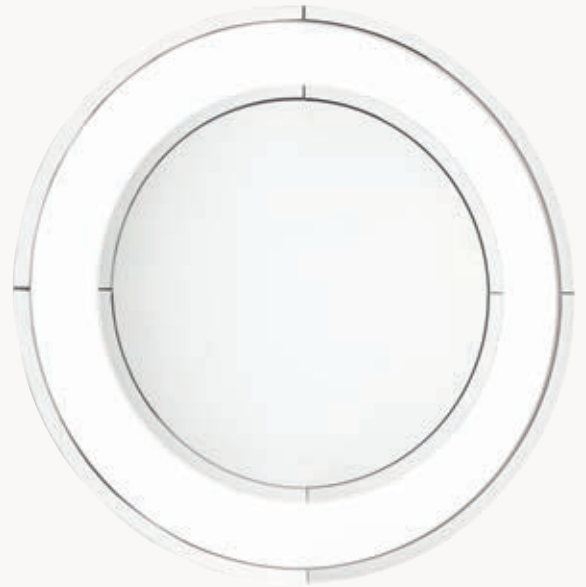

LA3691921-Q

transparent glass border
with mirror trim
D2 x Ø60cm

Evie Large Mirror

LA3664580-Q

transparent glass border
with mirror trim
D2 x Ø100cm

Gatsby Mirror

LA3264546-Q

bevelled detail edging
D2 x H120 x W90cm