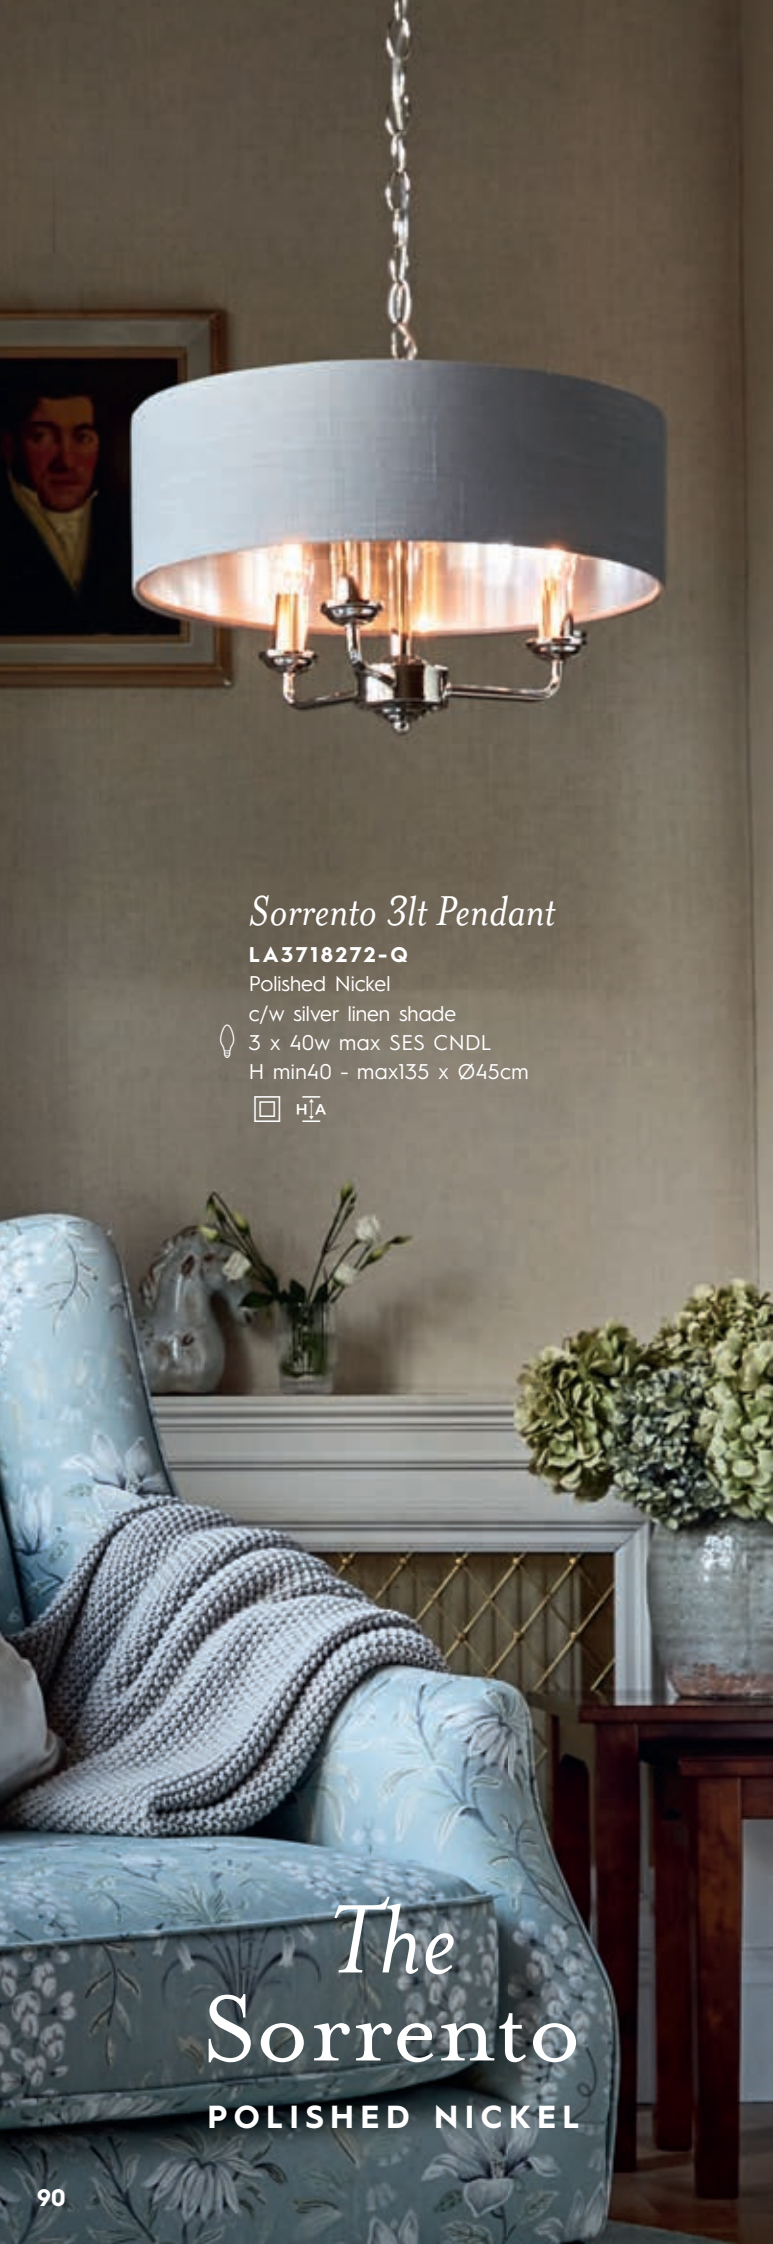

Sorrento 3lt Pendant

LA3718272-Q

Polished Nickel

c/w silver linen shade

💡 3 x 40w max SES CNDL

H min40 - max135 x Ø45cm

The
Sorrento
POLISHED NICKEL