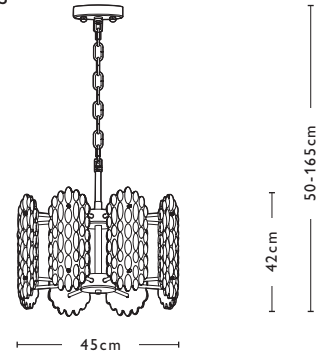

⊥ H/A 2.0kg

NICO
NIC0650
P35

Polished Chrome & Smoked Glass
6 x 33w max G9

□ H/A 3.8kg

PORTHOS
POR1575
P33

Antique Brass & Glass
15 x 40w max SES CNDL

⊥ H/A 17.2kg

PORTHOS
POR0875
P33