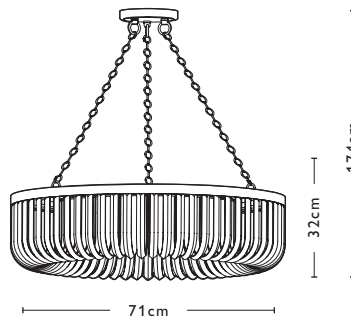

□ H/A 12.5kg

SIGOURNEY
SIG0838
P5

Polished Nickel & Glass
8 x 40w max SES CNDL

□ H/A 14.0kg

SIGOURNEY
SIG6435
P7