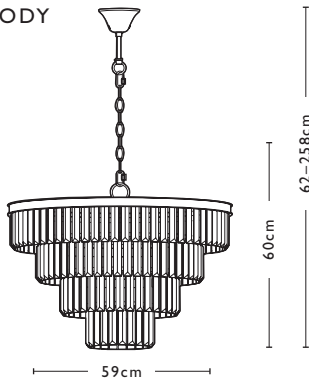

⊥ H/A 8.1kg

RHAPSODY
RHA0663
P11

Crystal & Natural Brass
6 x 40w max SES CNDL