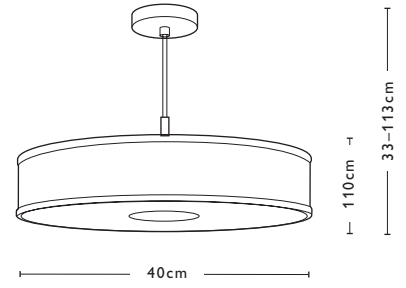

⊥ H/A 3.4kg

JOLYON
JOL1040 P47
JOL1050 P49
JOL1063 P45

Brushed Brass/Polished Chrome/Antique Bronze
3 x 11w max ES GLS

⊥ H/A 2.0kg

NICO
NIC0650
P35