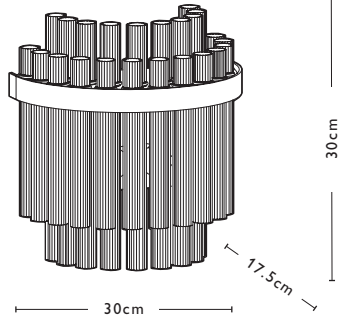

Satin Chrome & Bespoke
3 x 60w max ES GLS
1.6kg

IMANI
IMA1635
P29

Natural Brass & Champagne Glass
16 x 40w max SES CNDL
23.8kg

IMANI
IMA0935
P29

Natural Brass & Champagne Glass
2 x 40w max SES CNDL

□ 2.5kg