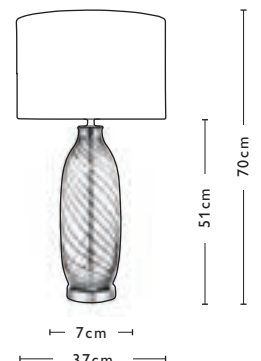

TEISHA
TEI4255
P63

Emerald & Gold Surrealist Motif
1 x 60w max ES GLS 2.1kg

TIGRIS
TIG422
P57

Leopard & Foliage Motif
1 x 60w max ES GLS 4.4kg

ZEYA
ZEY4222
P55

Smoked Sugar Cane Glass
1 x 60w max ES GLS 2.8kg