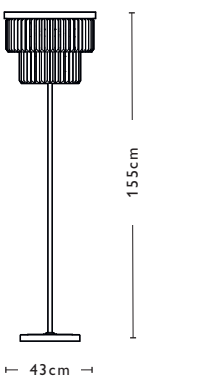

ANGEL
ANG3335
P19

Crystal & Antique Gold
28 x 40w max SES CNDL
26.2kg

ANGEL
ANG4208
P17

Crystal & Polished Chrome
4 x 40w max SES GB
6.0kg

ANGEL
ANG4908
P17

Polished Chrome & Crystal
6 x 40w max SES CNDL
17.1kg