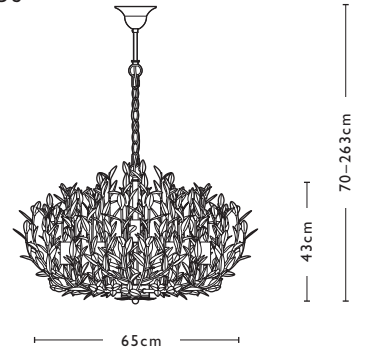

□ H/A 14.0kg

SIGOURNEY
SIG6435
P7

Satin Gold & Glass
6 x 40w max SES CNDL

□ 13.0kg

SIGOURNEY
SIG6438
P7

Polished Nickel & Glass
6 x 40w max SES CNDL 13.0kg

SILVIUS
SIL1235
P39

Gold Leaf
12 x 25w max SES CNDL 12.8kg

SILVIUS
SIL1335
P39

Gold Leaf &
9 x 25w max SES CNDL 7.0kg

TEYANA
TEY1350
P25

Crystal & Polished Chrome
9 x 40w max SES CNDL 15.1kg

SPECIFICATIONS

Table Lamps

DOUBLE INSULATED

IN LINE ROCKER SWITCH