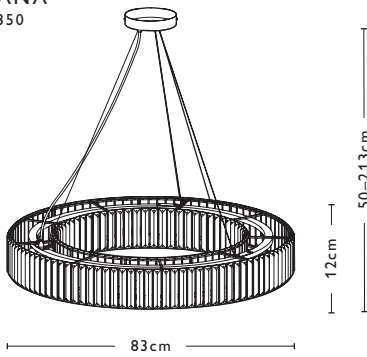

□ H/A 14.0kg

SIGOURNEY
SIG6435
P7

Satin Gold & Glass
6 x 40w max SES CNDL

□ 13.0kg

SIGOURNEY
SIG6438
P7

Polished Nickel & Glass
6 x 40w max SES CNDL 13.0kg

SILVIUS
SIL1235
P39

Gold Leaf
12 x 25w max SES CNDL 12.8kg

SILVIUS
SIL1335
P39

Gold Leaf &
9 x 25w max SES CNDL 7.0kg

TEYANA
TEY1350
P25

Crystal & Polished Chrome
9 x 40w max SES CNDL 15.1kg

SPECIFICATIONS

Table Lamps

DOUBLE INSULATED

IN LINE ROCKER SWITCH