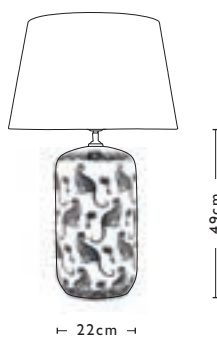

TIGRIS
TIG422
P57