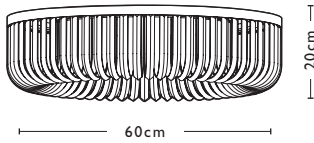

□ H/A 14.0kg

SIGOURNEY
SIG6435
P7

Satin Gold & Glass
6 x 40w max SES CNDL

□ 13.0kg

SIGOURNEY
SIG6438
P7

Polished Nickel & Glass
6 x 40w max SES CNDL 13.0kg

SILVIUS
SIL1235
P39

Gold Leaf
12 x 25w max SES CNDL 12.8kg