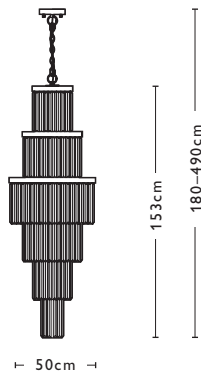

ANGEL
ANG3335
P19

Crystal & Antique Gold
28 x 40w max SES CNDL
26.2kg