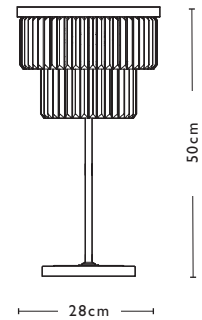

ANGEL
ANG4208
P17

Crystal & Polished Chrome
4 x 40w max SES GB
6.0kg