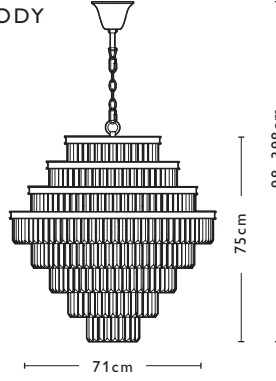

Antique Brass & Glass
8 x 40w max SES CNDL

⊥ H/A 8.1kg

RHAPSODY
RHA0663
P11

Crystal & Natural Brass
6 x 40w max SES CNDL

⊥ H/A 8.4kg

RHAPSODY
RHA1263
P9

Crystal & Bronze
12 x 40w max SES CNDL

⊥ H/A 21.7kg