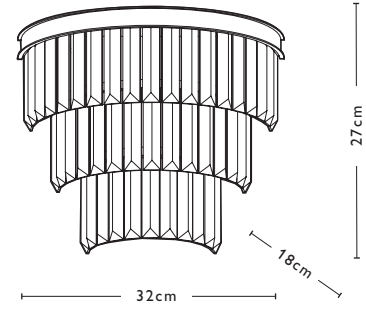

⊥ H/A 21.7kg

RHAPSODY
RHA3063
P11

Crystal & Bronze
3 x 40w max SES CNDL