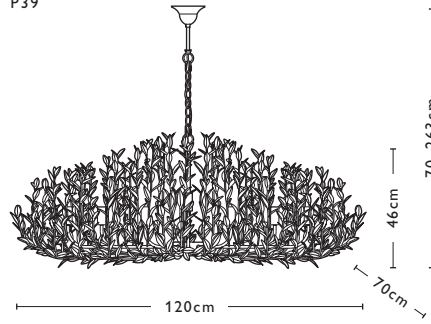

□ H/A 14.0kg

SIGOURNEY
SIG6435
P7

Satin Gold & Glass
6 x 40w max SES CNDL

□ 13.0kg

SIGOURNEY
SIG6438
P7

Polished Nickel & Glass
6 x 40w max SES CNDL 13.0kg

SILVIUS
SIL1235
P39

Gold Leaf
12 x 25w max SES CNDL 12.8kg