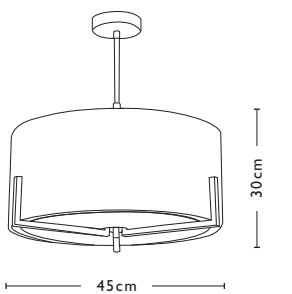

HUXLEY
HUX0335
P53

Satin Gold & Bespoke
3 x 60w max ES GLS
1.6kg