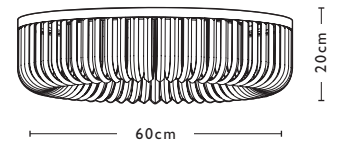

□ H/A 14.0kg

SIGOURNEY
SIG6435
P7

Satin Gold & Glass
6 x 40w max SES CNDL

□ 13.0kg

SIGOURNEY
SIG6438
P7

Polished Nickel & Glass
6 x 40w max SES CNDL 13.0kg

SILVIUS
SIL1235
P39

Gold Leaf
12 x 25w max SES CNDL 12.8kg