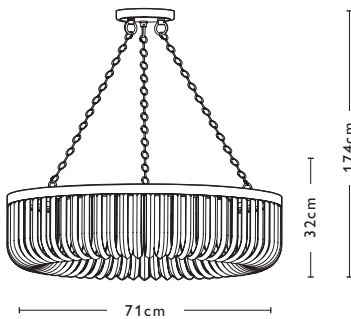

□ 2.5kg

SIGOURNEY
SIG0835
P5

Satin Gold & Glass
8 x 40w max SES CNDL