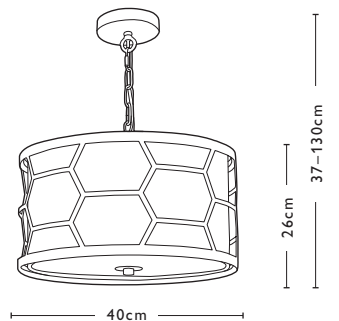

ARENDAL
ARE0335
P43

Distressed Gold Leaf
3 x 60w max ES GLS
3.9kg