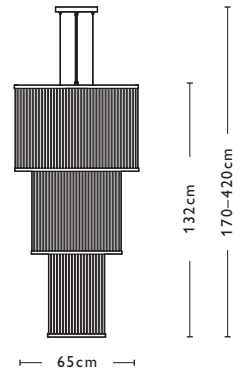

ELEANOR
ELE1535
P27

Natural Brass & Glass
15 x 60w max ES GLS
27.6kg