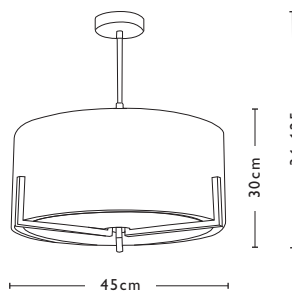

Satin Chrome & Bespoke
3 x 60w max ES GLS
1.6kg

IMANI
IMA1635
P29

Natural Brass & Champagne Glass
16 x 40w max SES CNDL
23.8kg

IMANI
IMA0935
P29

Natural Brass & Champagne Glass
2 x 40w max SES CNDL

□ 2.5kg