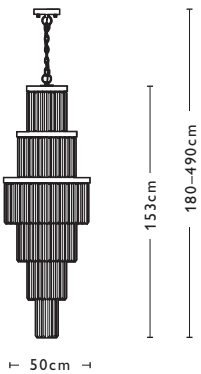

ANGEL
ANG3008
P17

Crystal & Polished Chrome
6 x 40w max SES CNDL
4.3kg

ANGEL
ANG3035
P19

Crystal & Antique Gold
6 x 40w max SES CNDL
4.5kg

ANGEL
ANG3308
P15

Crystal & Polished Chrome
28 x 40w max SES CNDL
28.9kg