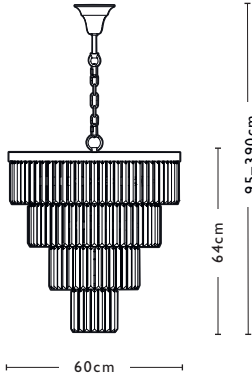

ALMA
ALM6422
P37

Smoked Glass, Bronze & Black
6 x 60w max ES GLS
8.7kg

ALPHEIOS
ALP1244
P31

Polished Chrome & Glass
12 x 40w max SES CNDL
16.8kg

ANGEL
ANG0808
P13

Crystal & Polished Chrome
8 x 60w max ES GLS
15.0kg