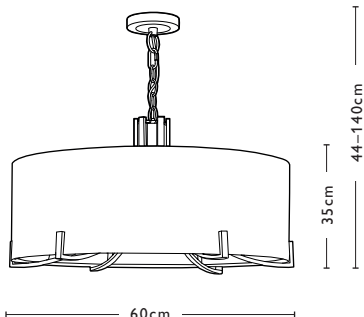

ANNABELLE
ANN0638
P51

Polished Nickel & Bespoke
6 x 40w max SES CNDL
3.1kg