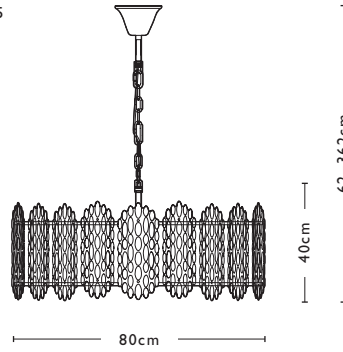

⊥ H/A 2.0kg

NICO
NIC0650
P35

Polished Chrome & Smoked Glass
6 x 33w max G9

□ H/A 3.8kg

PORTHOS
POR1575
P33

Antique Brass & Glass
15 x 40w max SES CNDL

⊥ H/A 17.2kg

PORTHOS
POR0875
P33