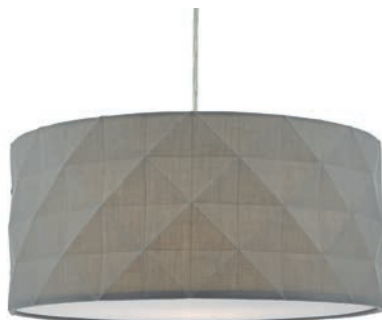

AIS652 **WH**

Aisha Easy Fit Pendant

c/w white cotton diffuser

H18 x Ø40cm

1 x 60w max subject to lamp holder

ES Inc B22 Reducer

AIS6539 **GY**

Aisha Easy Fit Pendant