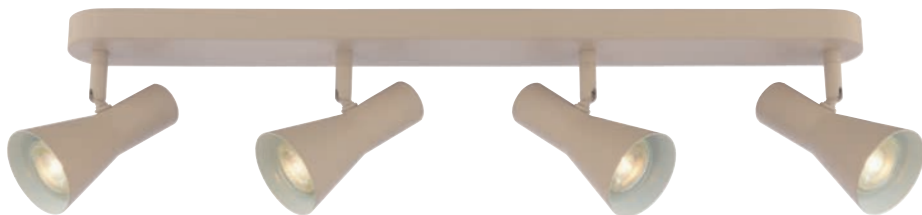

ARN8429 TP

Arnel 4lt Bar Spotlight

D14 x H16 x W67cm

4 x 11w max GU10

BUL-GU10-LED-4