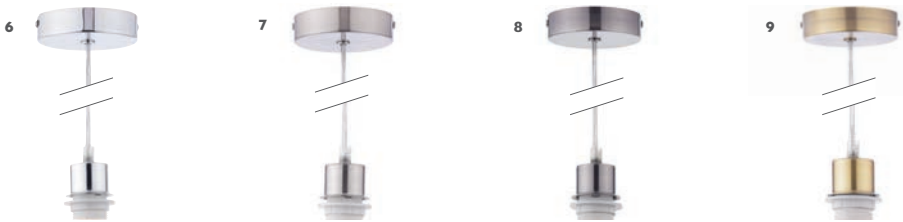

CREATE YOUR OWN UNIQUE PENDANT, CLUSTER OR CEILING LIGHT

choose any E27 fitting and combine with any easy-fit glass

| Code | Finish | Cable | Dimensions | Lamp | Max Shade Weight | Technical |
|-----------|-----------------|-------|-------------|--------------------|------------------|-----------|
| 1 SF0150 | PC | - | H12 x Ø12cm | 1 x 60w max ES GLS | - | |
| 2 SF0175 | AB | - | H12 x Ø12cm | 1 x 60w max ES GLS | - | |
| 3 SF0122 | BK | - | H12 x Ø12cm | 1 x 60w max ES GLS | - | |
| 4 SFB4861 | AC | - | H8.5 x Ø8cm | 1 x 60w max ES GLS | - | |
| 5 SFB4875 | AB | - | H8.5 x Ø8cm | 1 x 60w max ES GLS | - | |