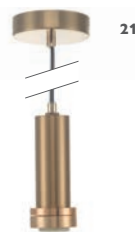

21

Code	Finish	Cable	Dimensions	Lamp	Max Shade Weight	Technical
18 SPK0167	☐ AC	black	H min23 - max115 x Ø9cm	1 x 60w max ES GLS	2.2kg	☐ $\overline{H/A}$
19 SPK0140	☐ BR	black	H min23 - max115 x Ø9cm	1 x 60w max ES GLS	2.2kg	☐ $\overline{H/A}$
20 SP6522	☐ BK ☐ BZ	black	H min24 - max118 x Ø6cm	1 x 60w max ES GLS	2.2kg	☐ $\overline{H/A}$
21 SP6563	☐ BZ	black	H min24 - max118 x Ø6cm	1 x 60w max ES GLS	2.2kg	☐ $\overline{H/A}$