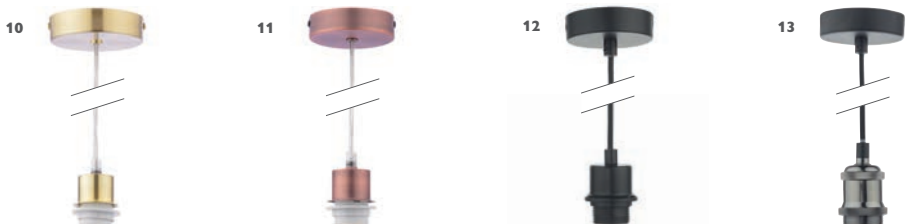

Code	Finish	Cable	Dimensions	Lamp	Max Shade Weight	Technical
10 SP63	BR	clear	H min20 - max180 x Ø10cm	1 x 60w max ES GLS	2.2kg	
11 SP64	CP	clear	H min20 - max180 x Ø10cm	1 x 60w max ES GLS	2.2kg	
12 SP69	BK	black	H min20 - max180 x Ø10cm	1 x 60w max ES GLS	2.2kg	
13 WAC0161	BC BK	black braided	H min18 - max110 x Ø9cm	1 x 60w max ES GLS	2.2kg